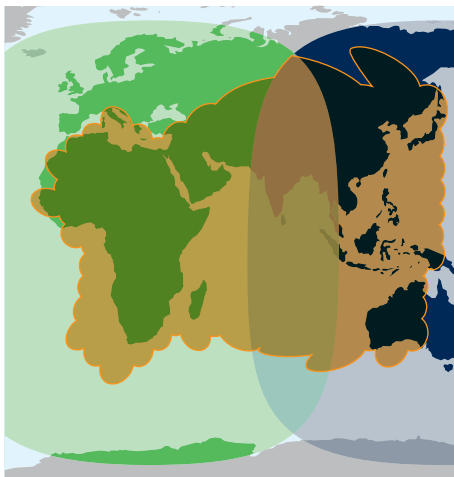

Зона обслуживания

IsatPhone может быть использован в Азии, Африке и на Ближнем Востоке через спутники последнего поколения I-4 фирмы Инмарсат.

 Зона обслуживания  I-4 EMEA  I-4 Asia-Pacific

На этой карте показаны зоны обслуживания в соответствии с ожиданиями фирмы Инмарсат, однако эта карта не представляет собой гарантии предоставления услуги. Доступность услуги колеблется в зависимости от различных факторов.